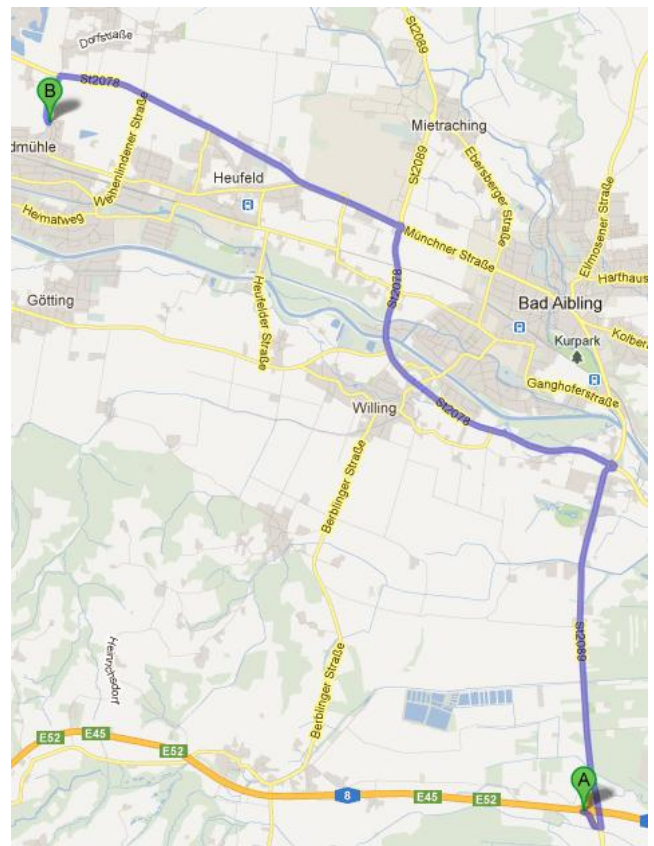

Wie Sie uns finden von Österreich, Italien und Süd

Wegbeschreibung

- A8 Richtung München
- Ausfahrt 100 Bad Aibling (links am Ende der Ausfahrt)
- 3. Ausfahrt (270°) im 1. Kreis (Richtung Bruckmühl)
- 3. Ausfahrt (270°) im 2. Kreis (Richtung Bruckmühl)
- Staatsstraße Richtung Brückmühl - München
- Fahren Sie an ca. 4km
- Die Beschilderung für Heufeldmühle folgen
- Links abbiegen in der Höglinger Str.- Pension Demmel ist ca. 400m auf der rechten Seite (Nr. 9)
- Unsere Parkplätze sind auf der Südseite

Gute Reise!

Pension Demmel
Höglinger Str. 9
83052 Bruckmühl / Heufeldmühle

Tel. 08062 - 908 488
Fax. 08062 - 908 433

pension.demmel@t-online.de
www.pensiondemmel.de

Quelle: Google Maps