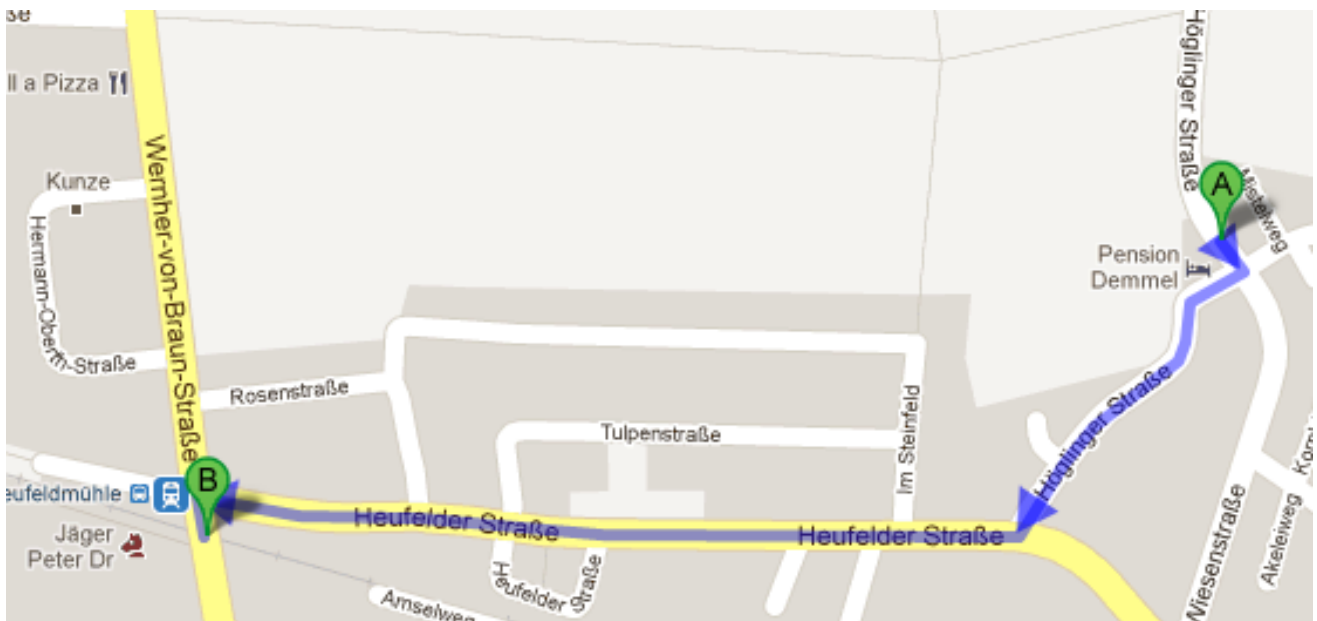

Wie Sie uns finden von der Bahnhaltestelle „Heufeldmühle“

ca. 10 Minuten zu Fuss

- Heufelder Str. gerade aus (ca. 600m)
- Links in die Höglinger Str.
- Pension Demmel ist auf der linken Seite

Source: Google Maps

Gute Reise!

Pension Demmel
Höglinger Str. 9
83052 Bruckmühl / Heufeldmühle

Tel. 08062 - 908 488
Fax. 08062 - 908 433

pension.demmel@t-online.de
www.pensiondemmel.de